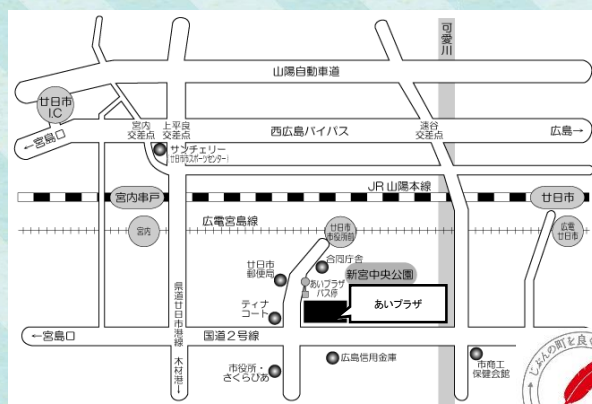

きっかけプロジェクト

廿日市市社協では、
家から外に出る
きっかけづくりの
プロジェクトを
企画しています

ボードゲーム 大会

毎月第2火曜日
14:30~16:00

山崎本社 みんなのあいプラザ

社会福祉法人
廿日市市社会福祉協議会
はつかいちボランティアセンター

お問い合わせ・申込み
TEL: 0829-20-0294
FAX: 0829-20-1616
メール: vc-h@hatsupy.jp

Access